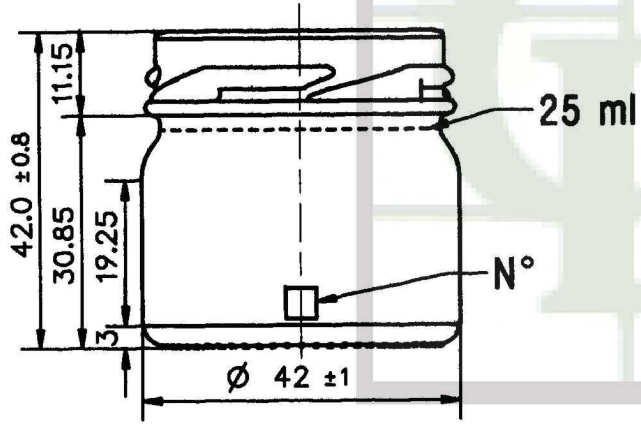

TO 43 FD 157
sc.: 2/1

Enterglass line s.p.a.

Monodose 25 ml to 43 G074

Peso (g)
45

Capacità (cc)
25

Tipo Bocca
twist 43

Colore
bianco