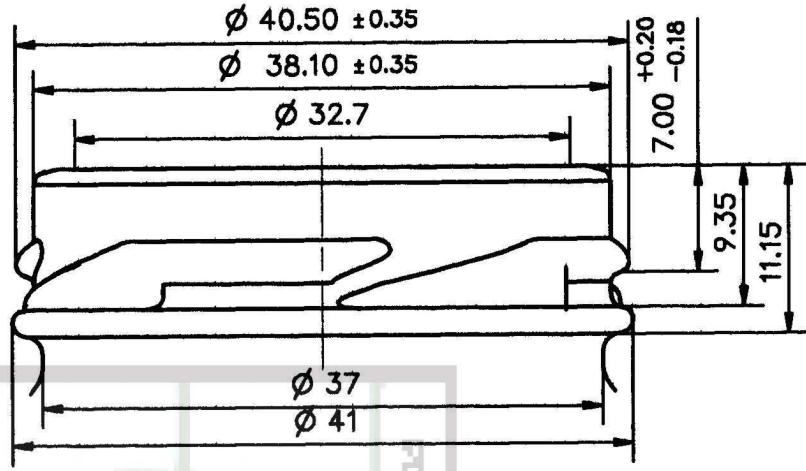

TO 43 FD 157
sc.: 2/1

Enterglass line s.p.a.

Monodose 25 ml to 43 G074

Peso (g)
45

Capacità (cc)
25

Tipo Bocca
twist 43

Colore
bianco